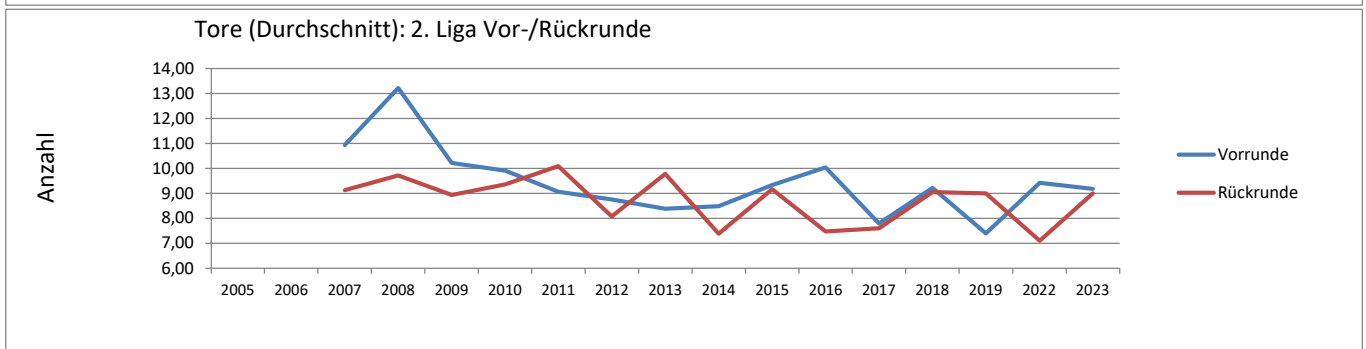

Anzahl Teams 1./2. Liga	7 / -	10 / -	9 / 6	10 / 9	10 / 9	10 / 10	10 / 10	8 / 9	10 / 10	9 / 10	10 / 10	10 / 10	10 / 10	10 / 10	10 / 10	9 / 10	9 / 9	10 / 10
	2005	2006	2007	2008	2009	2010	2011	2012	2013	2014	2015	2016	2017	2018	2019	2022	2023	
1. Liga Gesamt	443	705	535	700	797	769	778	461	625	713	847	673	798	788	705	306	660	
2. Liga Gesamt			301	826	690	867	862	606	654	714	832	788	694	813	738	410	818	
1. Liga																		
Vorrunde	219	406	300	369	382	362	379	247	299	361	411	348	381	386	349	246	311	
Rückrunde	224	299	235	331	415	407	399	214	326	352	436	325	417	402	356	60	349	
2. Liga																		
Vorrunde			164	476	368	446	408	315	302	382	420	452	353	415	333	339	413	
Rückrunde			137	350	322	421	454	291	352	332	412	336	341	398	405	71	405	

2020/2021 coronabedingt keine reguläre Saison / 2022 geänderter Modus

Anzahl Teams 1./2. Liga	7 / -	10 / -	9 / 6	10 / 9	10 / 9	10 / 10	10 / 10	8 / 9	10 / 10	9 / 10	10 / 10	10 / 10	10 / 10	10 / 10	9 / 10	9 / 9	10 / 10
	2005	2006	2007	2008	2009	2010	2011	2012	2013	2014	2015	2016	2017	2018	2019	2022	2023
1. Liga Durchschnitt	10,55	7,83	7,43	7,78	8,86	8,54	8,64	8,23	8,68	9,90	9,41	7,48	8,97	8,76	9,93	7,48	7,33
2. Liga Durchschnitt			10,03	11,50	9,58	9,63	9,58	8,42	9,08	7,93	9,24	8,76	7,71	9,13	8,20	8,26	9,09
1. Liga																	
Vorrunde	10,43	9,02	8,33	8,20	8,49	8,04	8,42	8,82	8,31	10,03	9,13	7,73	8,50	8,58	9,69	7,45	6,91
Rückrunde	10,67	6,64	6,53	7,36	9,22	9,04	8,87	7,64	9,06	9,78	9,69	7,22	9,50	8,93	10,17	7,50	7,76
2. Liga																	
Vorrunde			10,93	13,22	10,22	9,91	9,07	8,75	8,39	8,49	9,33	10,04	7,80	9,22	7,40	9,42	9,18
Rückrunde			9,13	9,72	8,94	9,36	10,09	8,08	9,78	7,38	9,16	7,47	7,60	9,05	9,00	7,10	9,00

2020/2021 coronabedingt keine reguläre Saison / 2022 geänderter Modus